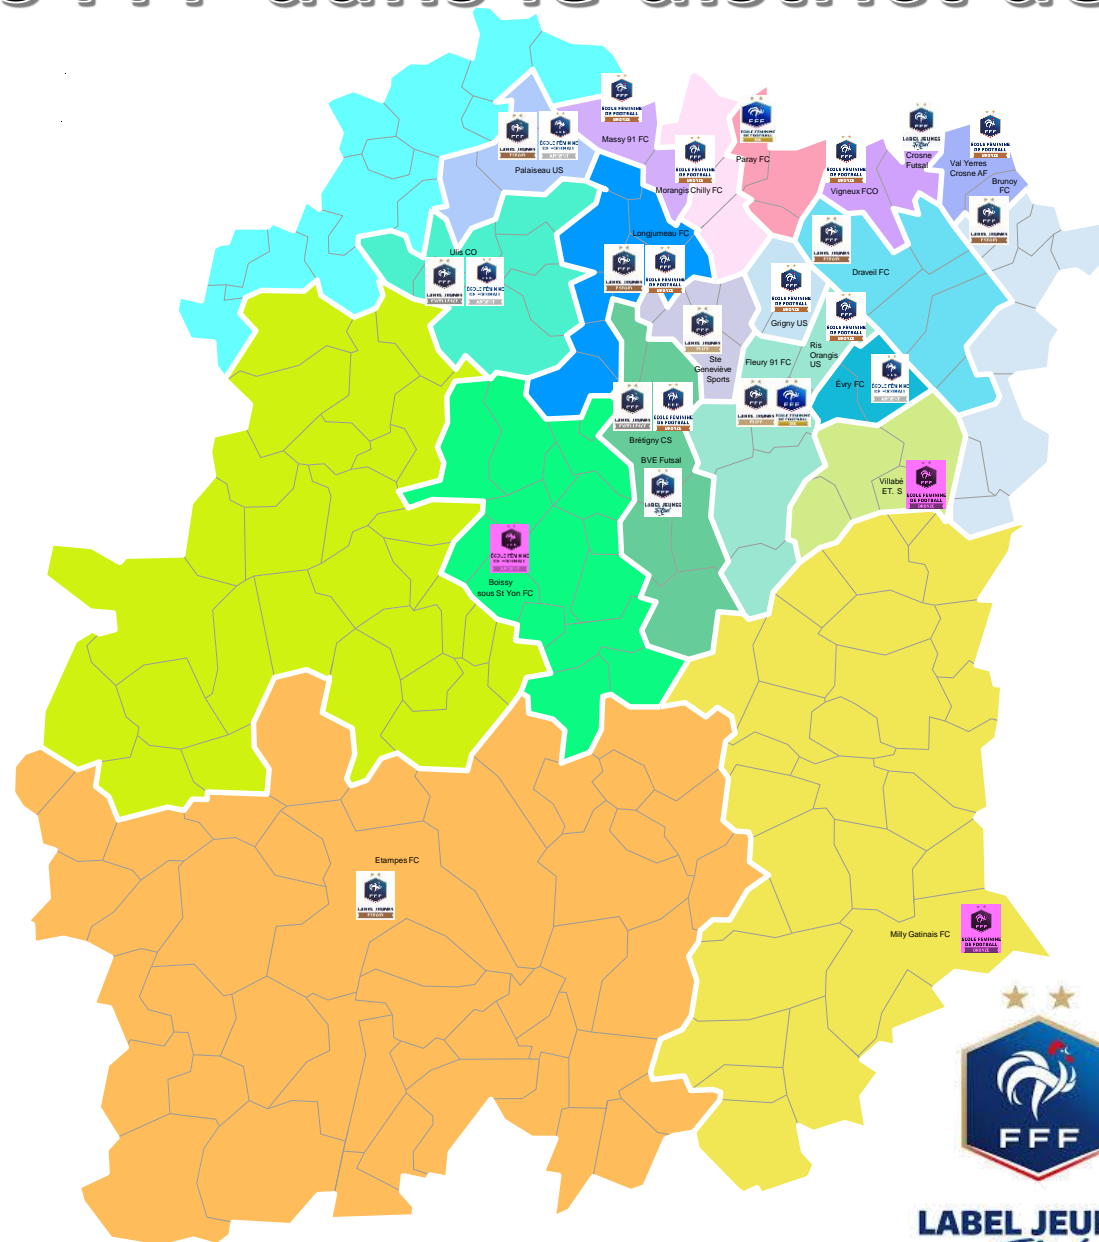

Les labels FFF dans le district de l'Essonne

ÉCOLE FÉMININE DE FOOTBALL 2019-2022

LABEL JEUNES FFF
CRÉDIT AGRICOLE

CLUBS	Label Féminin		
	Bronze	Argent	Or
Boissy sous St Yon			
Bretigny FCS			
Etampes FC			
Evry FC			
Fleury 91 FC			
Grigny US			
Longjumeau FC			
Massy FC 91			
Milly Gatinais FC			
Morangis Chilly FC			
Palaiseau US			
Paray FC			
Ris Orangis US			
Ulis CO			
Val Yerres Crosne AF			
Vigneux CO			
Villabe ET. S			

LABEL JEUNES
Futsal

CLUBS	Label Jeunes		
	Espoir	Excellence	Elite
Bretigny FCS			
Brunoy FC			
Draveil			
Etampes FC			
Fleury 91 FC			
Longjumeau FC			
Palaiseau US			
Sainte Geneviève Sports			
Ulis CO			