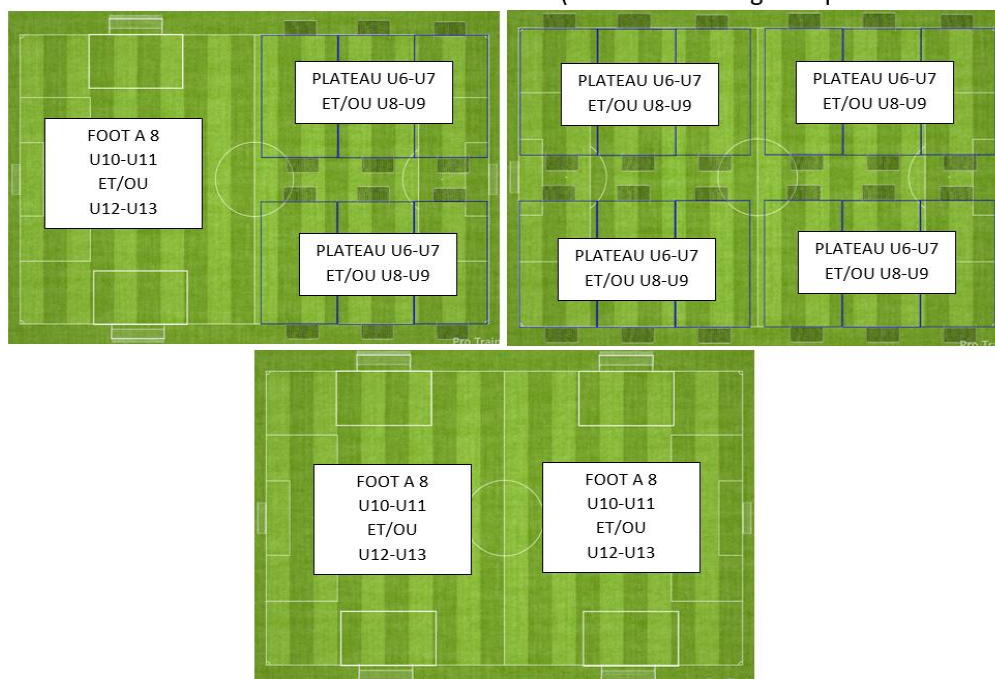

INTERCLUB SAMEDI 13 MAI 2023

Objectifs :

- Dynamiser les clubs
- Développer l'esprit club (mélanger les catégories)
- Mutualiser les déplacements
- Liberté pour les clubs (inscriptions par date organisation ou participation à des tournois en parallèle)
- Réunir 2 ou 3 clubs pour une journée (ou ½ journée) festive

Organisation :

- Mise en relation des responsables école de foot pour définir l'organisation de cet interclub
- Lieu : 1 ou plusieurs clubs accueillent (en fonction des installations et du nombre d'équipes)
- Horaire : A définir entre club (journée, ½ journée) avec pour objectif d'avoir en même temps au moins 2 catégories
- Nombre d'équipes par catégorie : à définir entre responsable
- Administratif : retourner la fiche interclub et les feuilles de présence (habituelles) de chaque catégorie

CATEGORIE	U6-U7	U8-U9	U10-U11	U12-U13
FORME DE PRATIQUE	PLATEAU FESTIFOOT OU CLASSIQUE	PLATEAU FESTIFOOT OU CLASSIQUE	RENCONTRE PAR NIVEAU D'EQUIPE OU TRIANGULAIRE	RENCONTRE PAR NIVEAU D'EQUIPE OU TRIANGULAIRE
ANIMATION FACULTATIVE	ATELIER EDUCATIF, TEMPS D'ECHANGE ENTRE EDUCATEURS (fonctionnement et organisation des 2 clubs, projet spécifique...), TEMPS D'ECHANGE ENTRE PARENTS, ...			

EXEMPLES D'ORGANISATION PAR TERRAIN (minimum 2 catégories par terrain à 11)