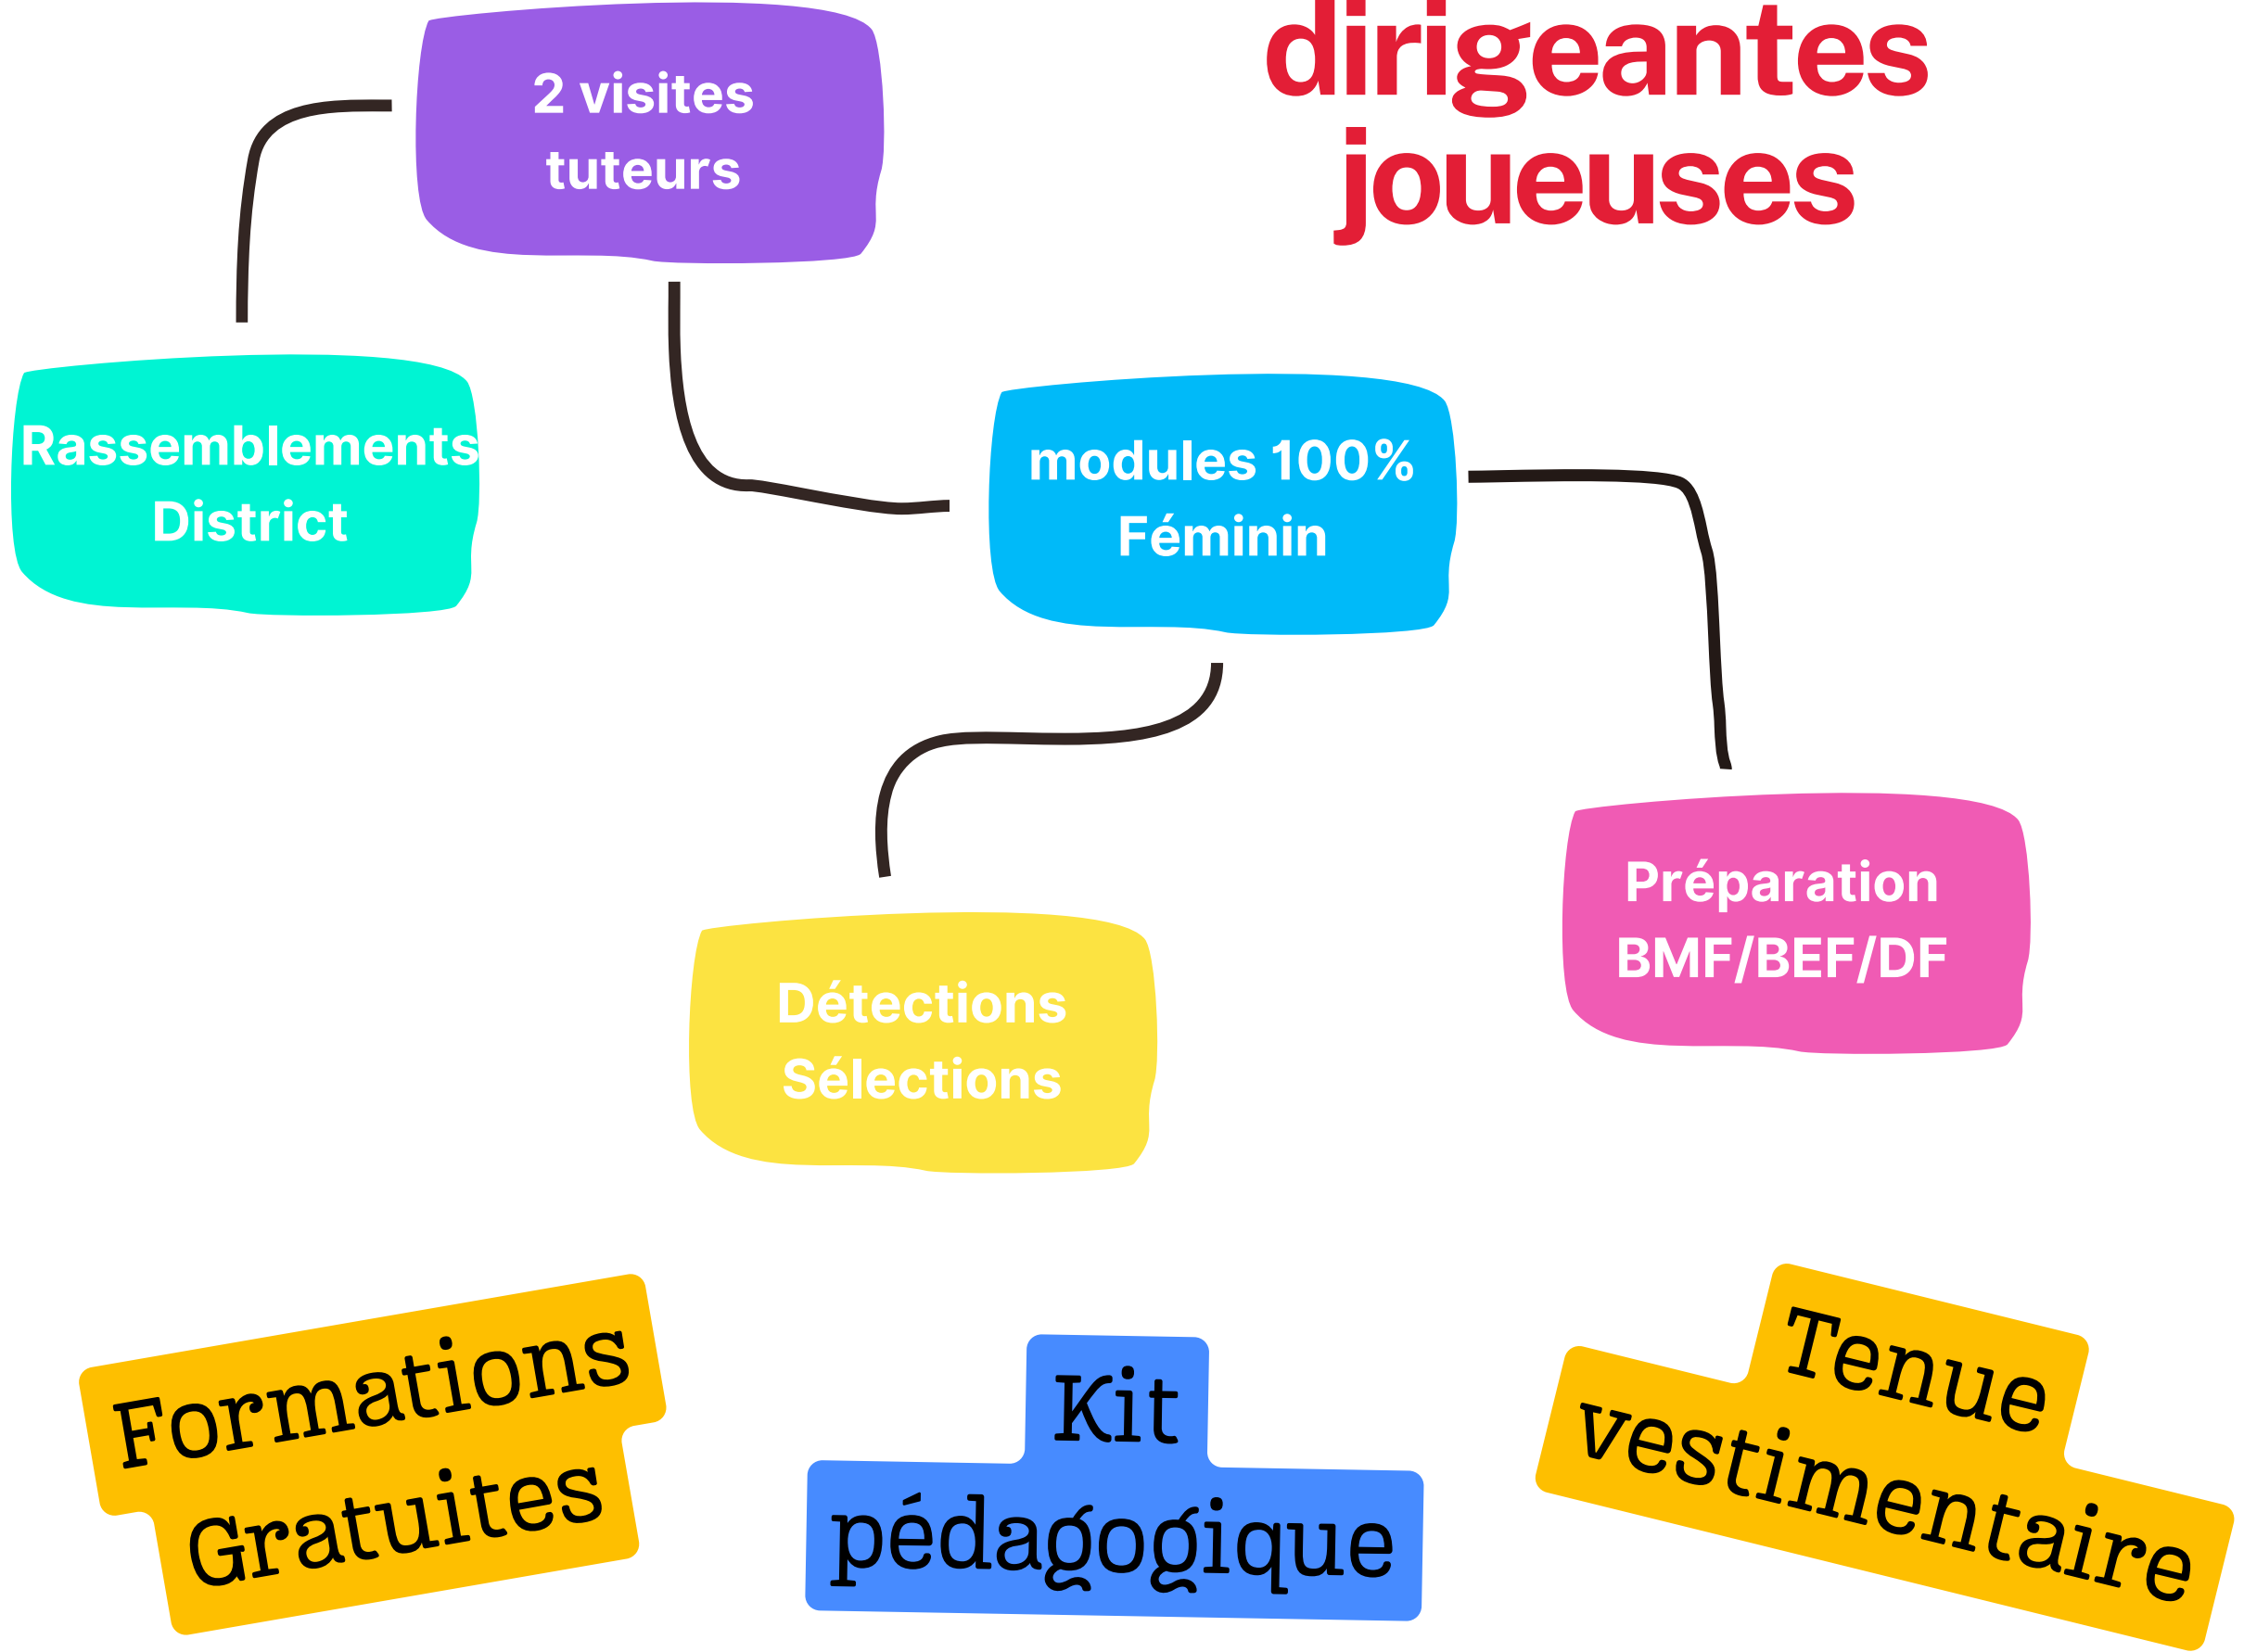

COACHING FEMININ 91

ouvert aux
**éducatrices
dirigeantes
joueuses**

Rassemblements District

2 visites tuteurs

modules 100% Féminin

Préparation BMF/BEF/DF

Détections Sélections

Formations Gratuites

Kit pédagogique

Tenue vestimentaire